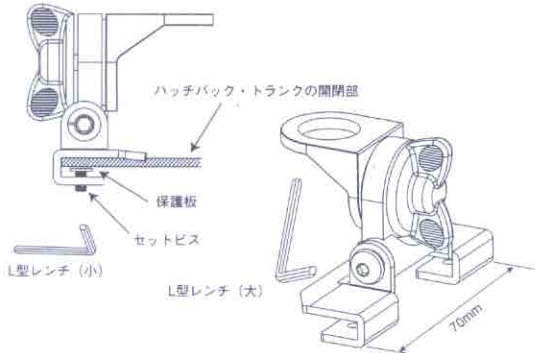

# K405

DIAMOND ANTENNA

ハッチバック・トランク共用  
可倒式コンパクトベース(幅広タイプ)

### ■アンテナ基台取付上の注意と取付例

基台をハッチバック・トランクの開閉部に挟み、セットビスでしっかりと固定してください。また、ノンラジアルアンテナをご使用になる場合には保護板を使用してください。

1. 車体との接触面の塗装が変色したりキズ付く可能性があります。
2. トランクなど、開閉する場所に取り付ける場合にはアンテナ基台が他の部分に触れてキズが付くことがあります。新しく取り付けた時にはトランクなどをゆっくりと閉め、アンテナ基台が車体に接触しないことを確認してください。
3. 大型のアンテナを取り付けると、車体の固定部分が変形したりアンテナが外れ、落下して事故となる可能性があります。お使いになる前に、アンテナ基台がしっかり固定されているか、車体が歪んだりしないかを確認してください。